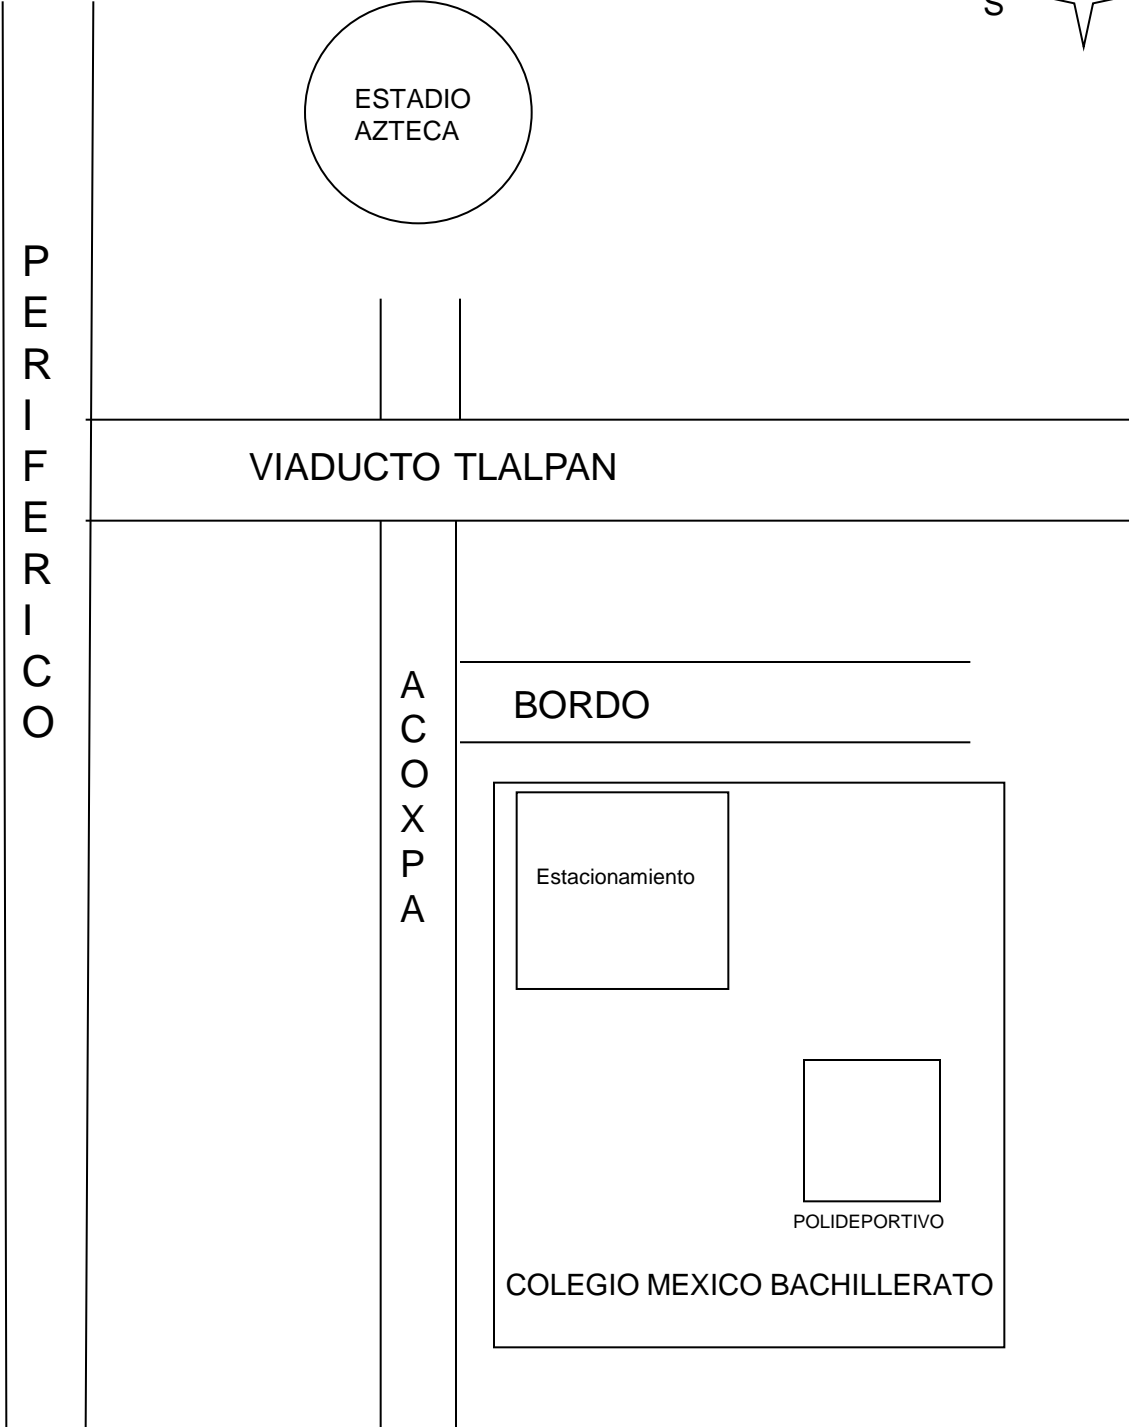

COLEGIO MEXICO BACHILLERATO

Bordo 178 Col. Vergel del Sur

(E) ACCESO AL ESTACIONAMIENTO
AUTOS \$ 20.00